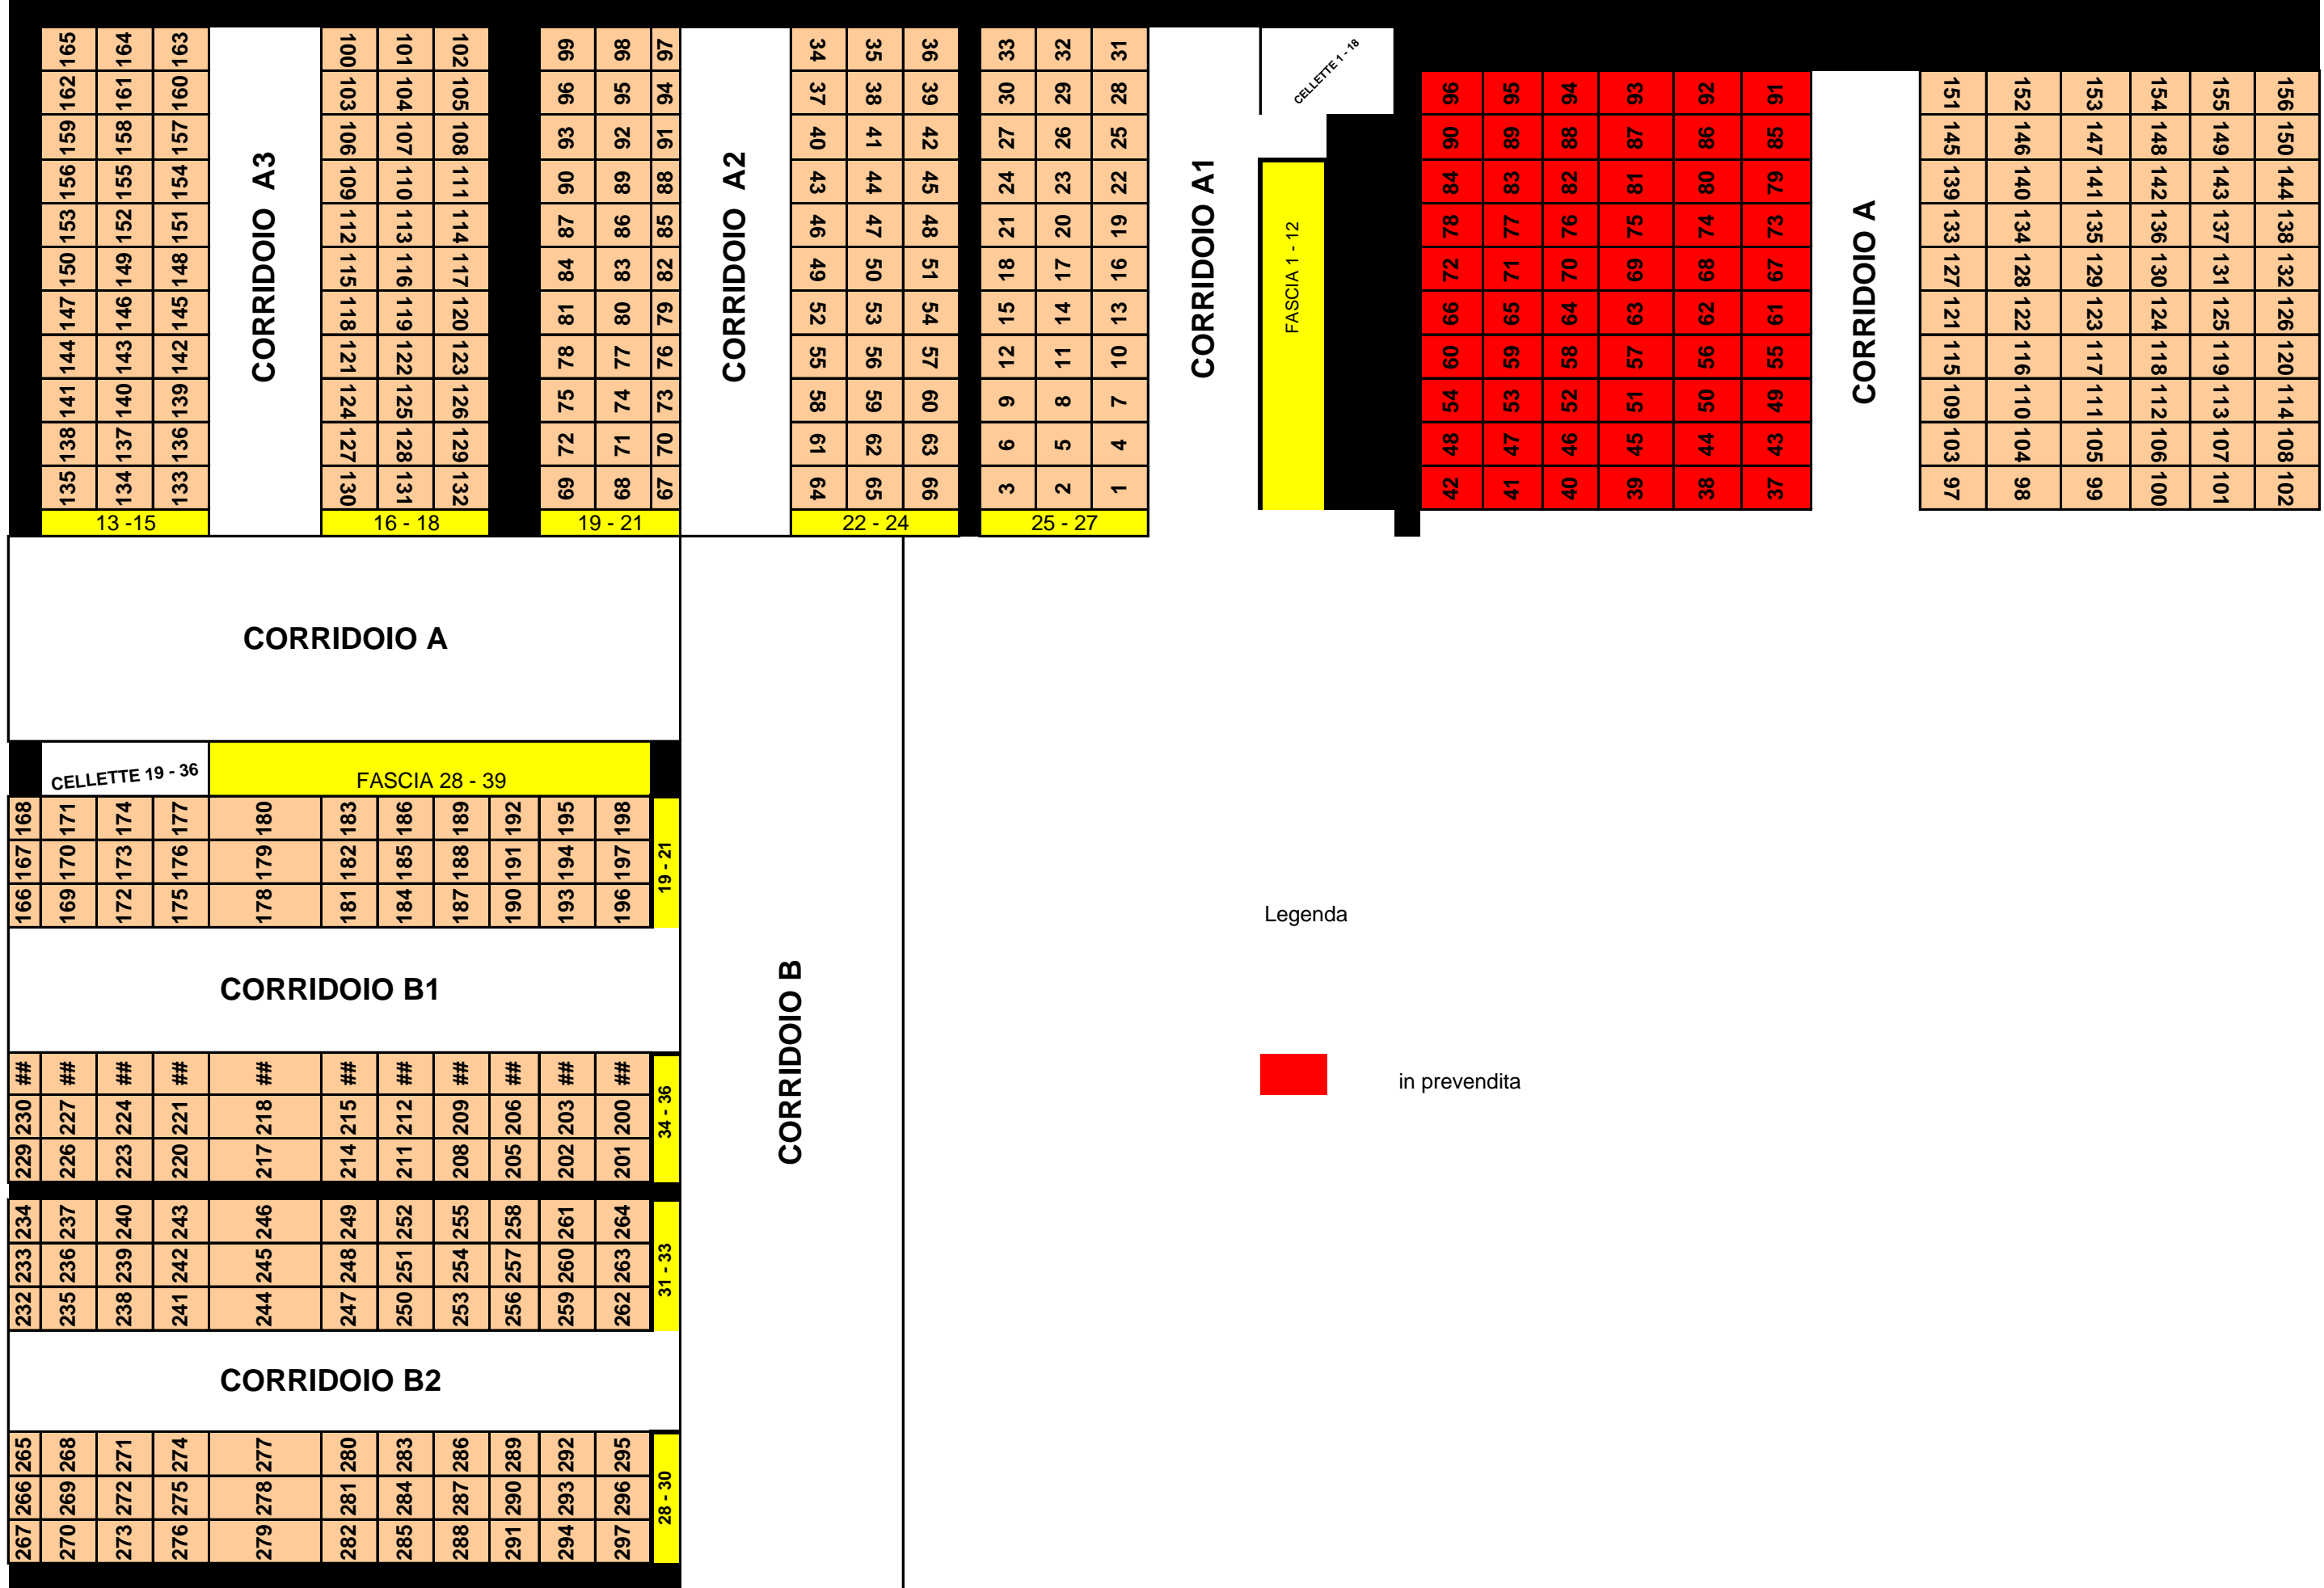

CELLETTE - SERIE XVI - PIANO TERRA - PREVENDITA

ALL. 3

Legenda

in prevendita